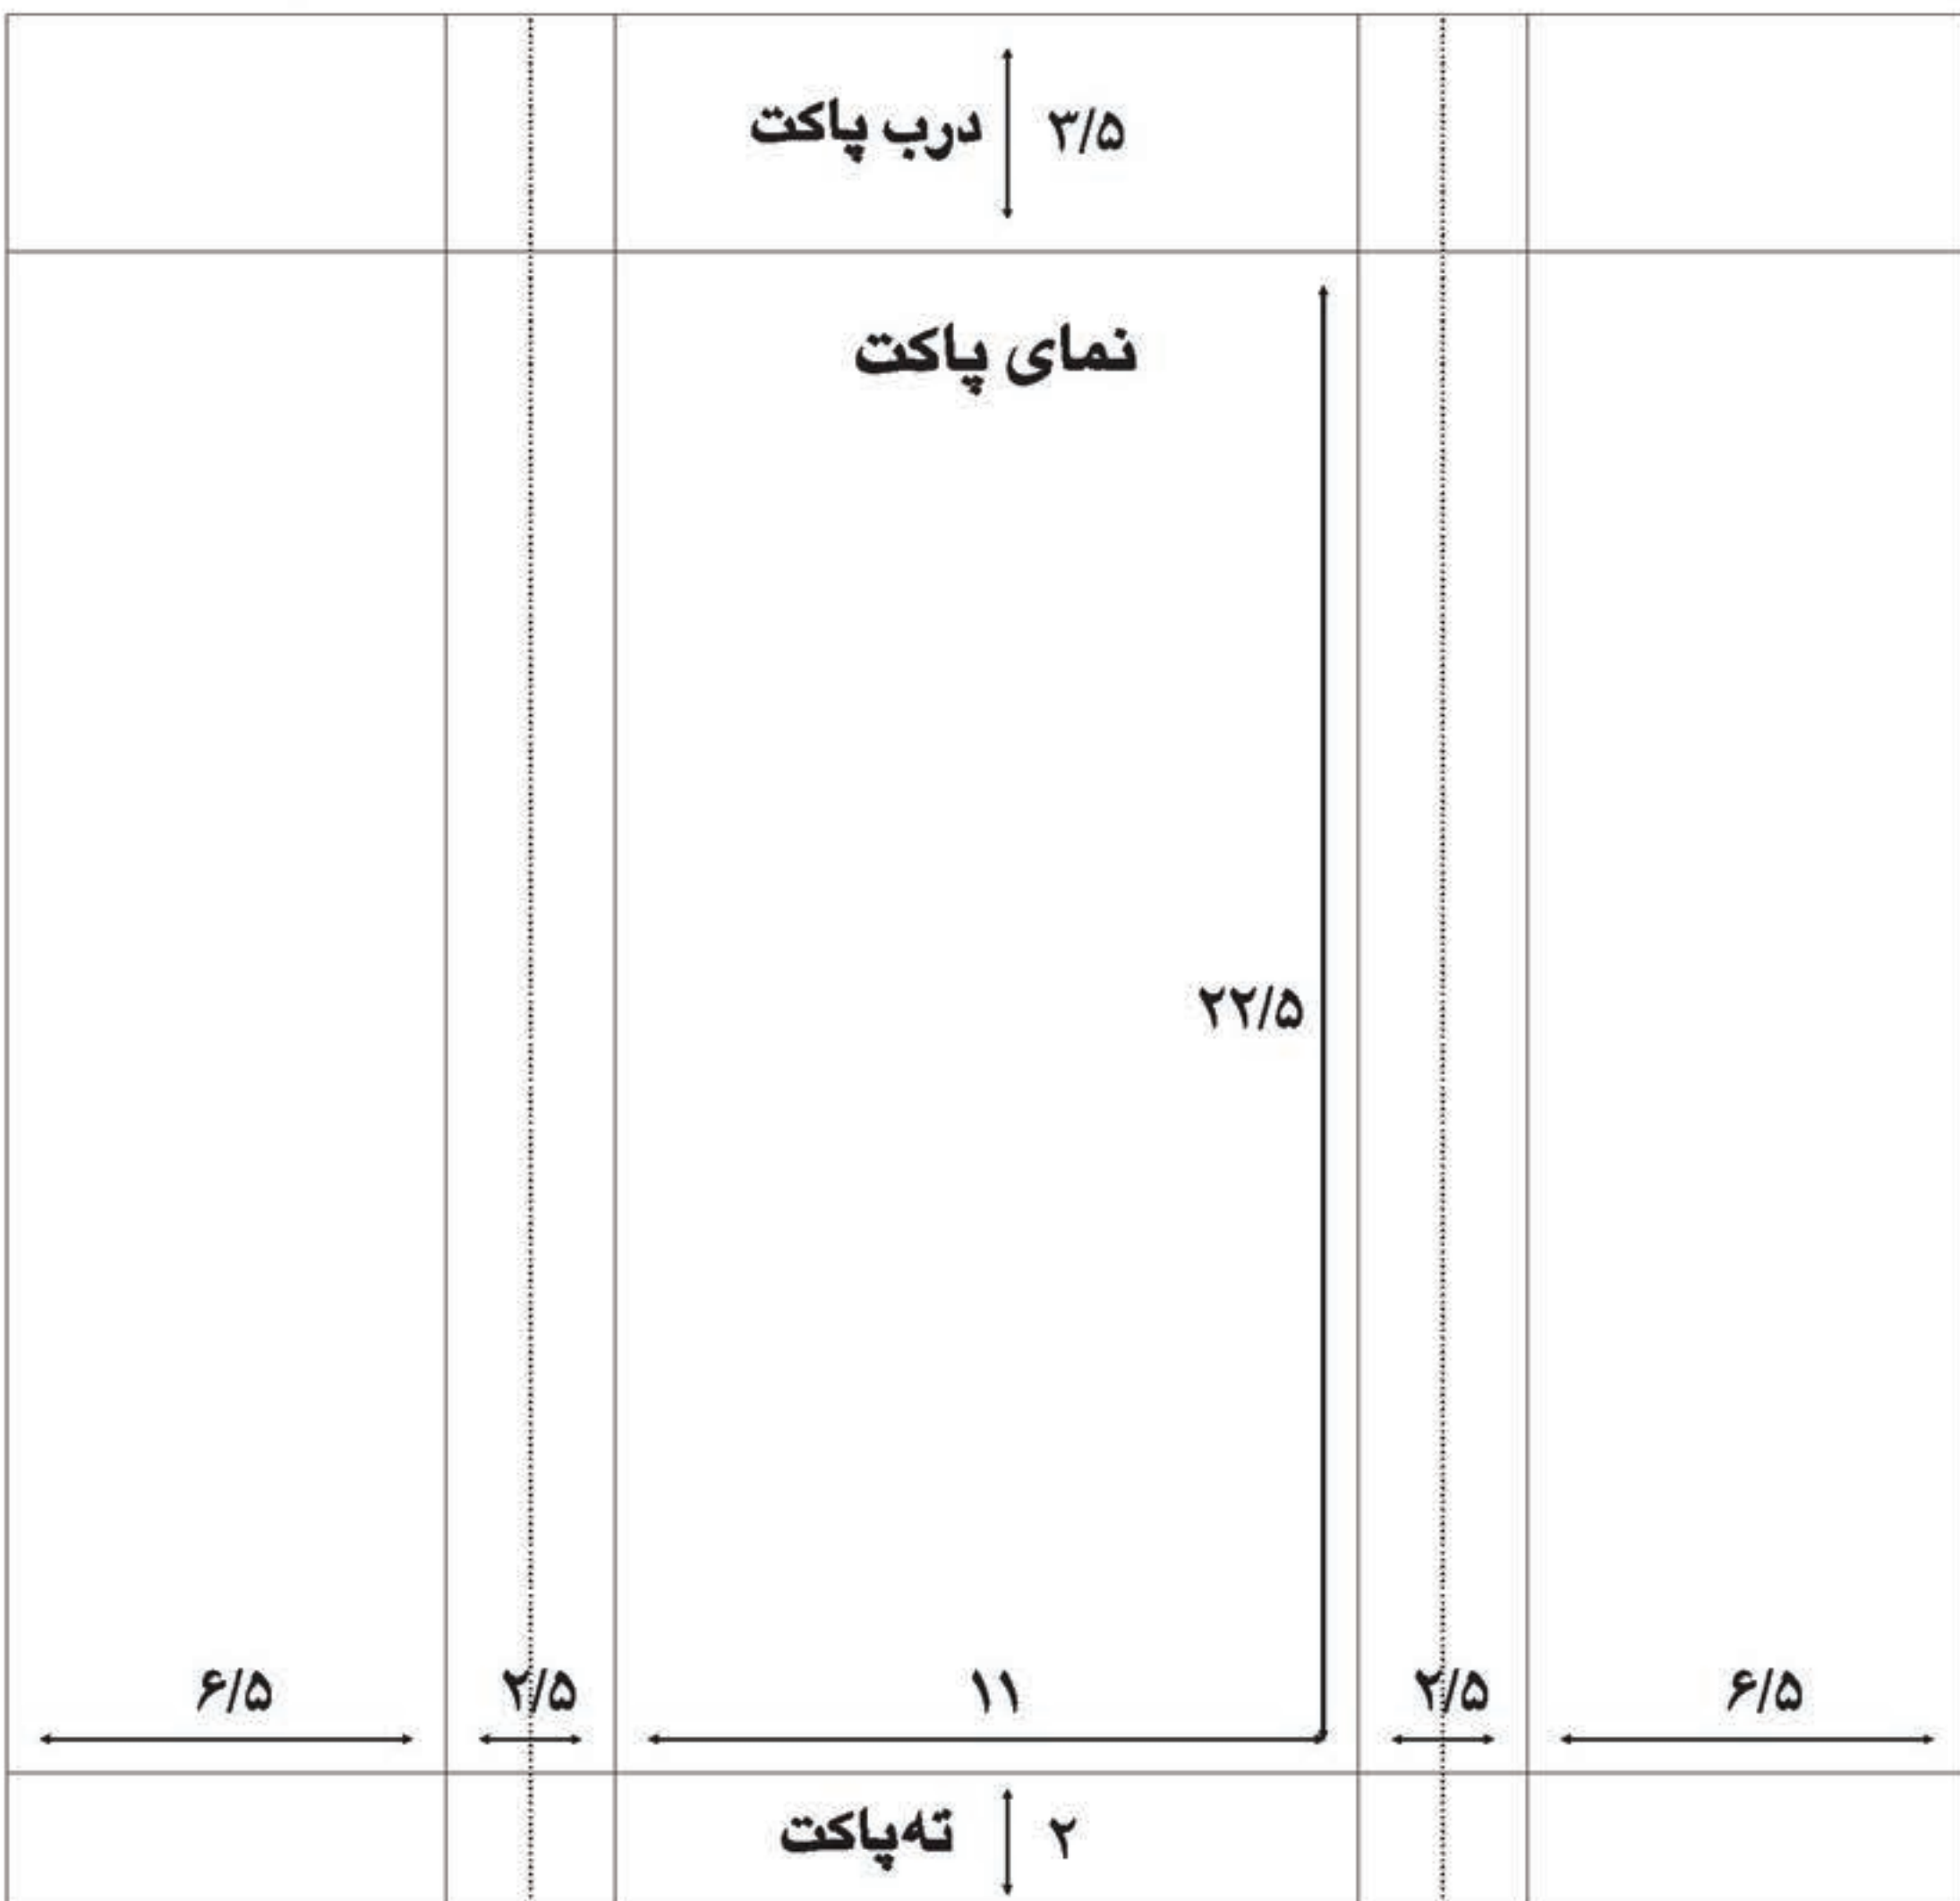

افراگرافیک

پاکت ژاپنی با عطف بغل

حداقل سایز کاغذ ۲۸×۲۹

عطف

عطف