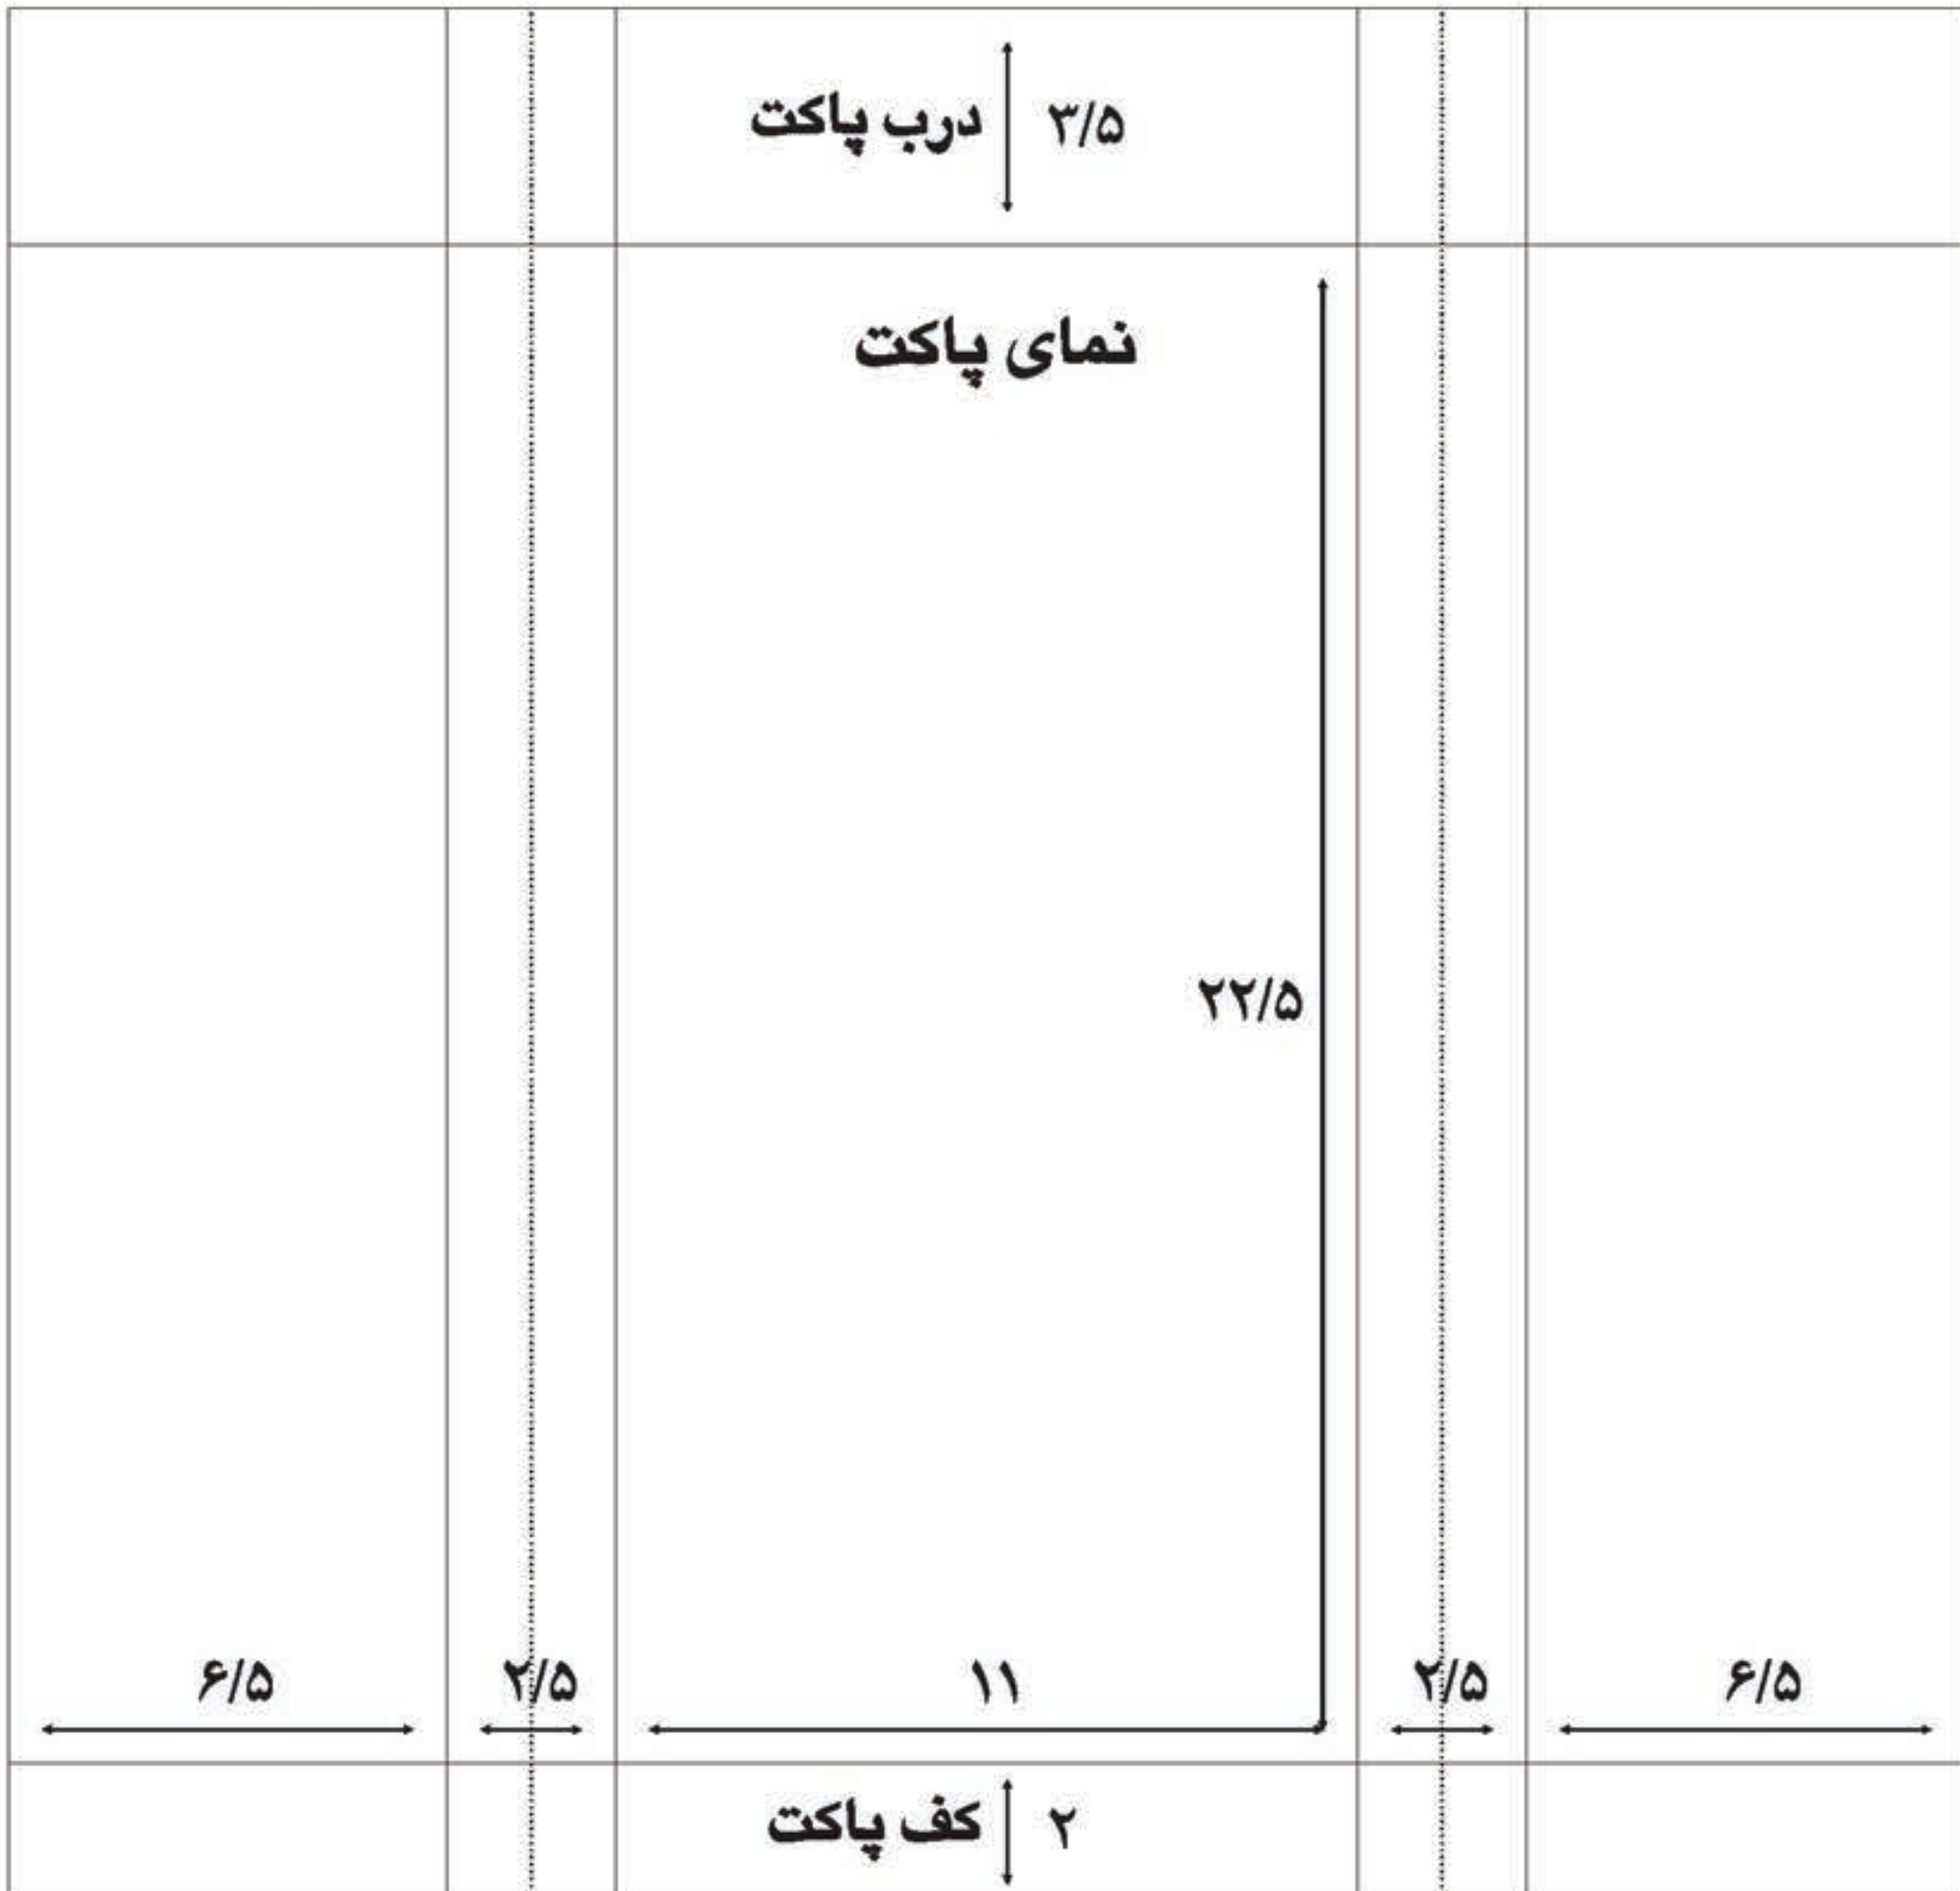

پاکت ژاپنی با عطف بغل و ته

افراگرافیک

حداقل سایز کاغذ ۲۸×۲۹

عطف

عطف